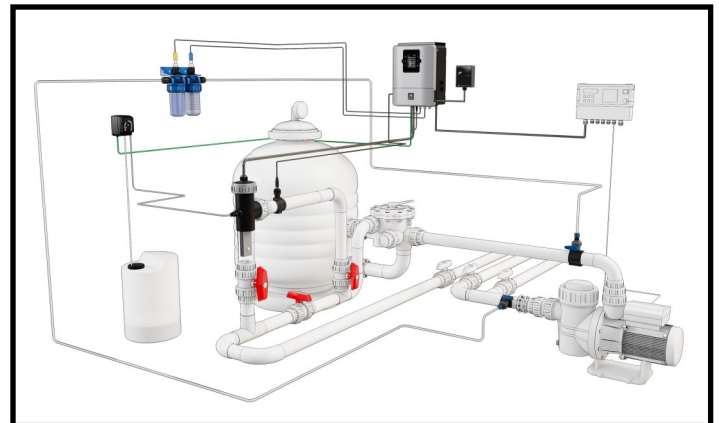

Vorteile:

- gefiltertes Messwasser
- hohe Zuverlässigkeit der Messergebnisse
- Verlängerte Lebensdauer der Messsonden